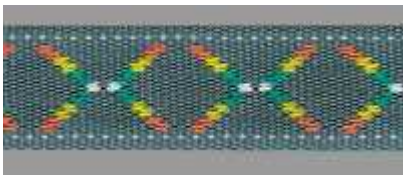

## Gurtbänder mit Muster

**Farbe: Pfoten blau auf schwarz  
16 mm oder 25 mm breit**

**Farbe: indianblau  
20 mm oder 25 mm breit**

**Farbe: indiangrün  
20 mm oder 25 mm breit**

**Farbe: indianbordeaux  
20 mm oder 25 mm breit**

**Ab Ende Februar 2012  
wieder verfügbar**

**Farbe: Runen schwarz  
20 mm oder 25 mm breit**

**Farbe: mayarot  
20 mm oder 25 mm breit**

**Pfotenmuster rot  
16 mm oder 25 mm breit**

**Pfoten grün  
16 mm breit**

**Pfotenmuster orange  
16 mm oder 25 mm breit**

**Flammenmuster  
20 mm oder 25 mm breit**

**Fleckentarn olivgrün  
20 mm oder 25 mm breit**

**Farbe: bunt pink  
16 mm breit**

**Farbe: bunt grün  
16 mm breit**

**Farbe: Pfoten schwarz auf blau  
16 mm oder 25 mm breit**

**Farbe: Pfoten schwarz auf silber  
16 mm oder 25 mm breit**

**Farbe: Pfoten silber auf schwarz  
16 mm oder 25 mm breit**