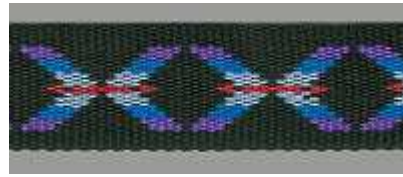

## Gurtbänder mit Muster

**Farbe: Pfoten blau auf schwarz  
16 mm oder 25 mm breit**

**Farbe: indianblau  
20 mm oder 25 mm breit**

**Farbe: indiangrün  
20 mm oder 25 mm breit**

**Farbe: indianbordeaux  
20 mm oder 25 mm breit**

**Ab Ende Februar 2012  
wieder verfügbar**

**Farbe: Runen schwarz  
20 mm oder 25 mm breit**

**Farbe: mayarot  
20 mm oder 25 mm breit**

**Pfotenmuster rot  
16 mm oder 25 mm breit**

**Pfoten grün  
16 mm breit**

**Pfotenmuster orange  
16 mm oder 25 mm breit**

**Flammenmuster  
20 mm oder 25 mm breit**

**Fleckentarn olivgrün  
20 mm oder 25 mm breit**

**Farbe: bunt pink  
16 mm breit**

**Farbe: bunt grün  
16 mm breit**

**Ab Ende Februar 2012  
wieder verfügbar**

**Farbe: Runen sand  
20 mm oder 25 mm breit**

**Farbe: Pfoten beige auf braun  
16 mm oder 25 mm breit**

**Farbe: Pfoten braun auf beige  
16 mm oder 25 mm breit**